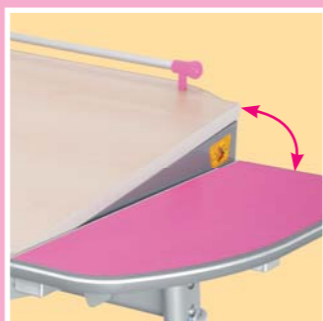

Protože dítě neustále roste, musí růst i jeho židle a psací stůl. Jde o to, aby se kdykoliv daly samostatně nastavit:

ČTYŘI ZÁKLADNÍ ROZMĚRY PRO ZDRAVĚJŠÍ SEZENÍ

Výška sezení – nastavení rostoucího nábytku je třeba začít vždy u židle. Nohy stojí pevně a pohodlně na podlaze, opřené celými chodidly. Výška sedadla se nastaví tak, aby nohy v kolenu svíraly přibližně úhel 90 stupňů.